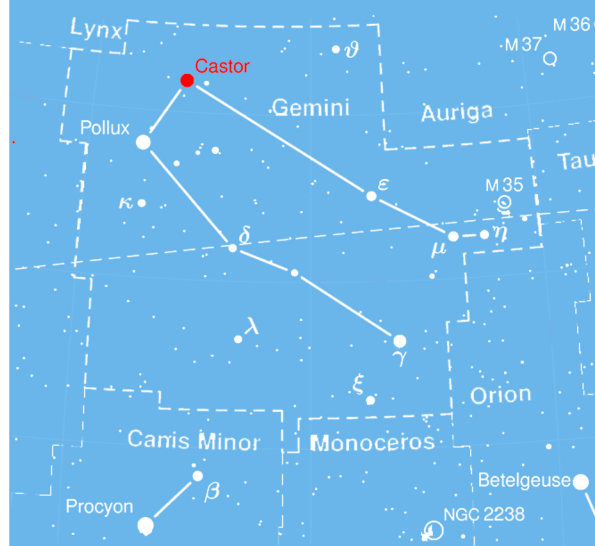

TOHO SI URČITĚ ZAPAMATUJTE,  
BUDETE HO POTKÁVAT ČASTO.

BEBE

VYSOKÝ Z NEJVYŠŠÍCH  
- ŠÉFINSTRUKTOR POLLUXU

TOHO ZAS TAK ČASTO NEPOTKÁTE,  
ALE KDYŽ ANO, TAK TO STOJÍ ZA TO.

VRÁNA

A MNOHO, MNOHO DALŠÍCH...

KDO JE...

VÍTEJTE NA GEMINI

VESMÍR JE VELKÝ, FAKT VELKÝ,  
ANI BYSTE NEVĚŘILI,  
JAK HROZNĚ MOC ÚŽASNĚ VELKÝ JE...

A GEMINI, NO, TY JSOU JEN O FOUS MENŠÍ.

NEPANIPAŘTE, PRŮVODCE VÁM POMŮŽE  
RYCHLE SE ZORIENTOVAT. JAKO OBYKLE,  
TA ČERVENÁ TEČKA ZNAMENÁ  
- ZDE SE NACHÁZÍTE.